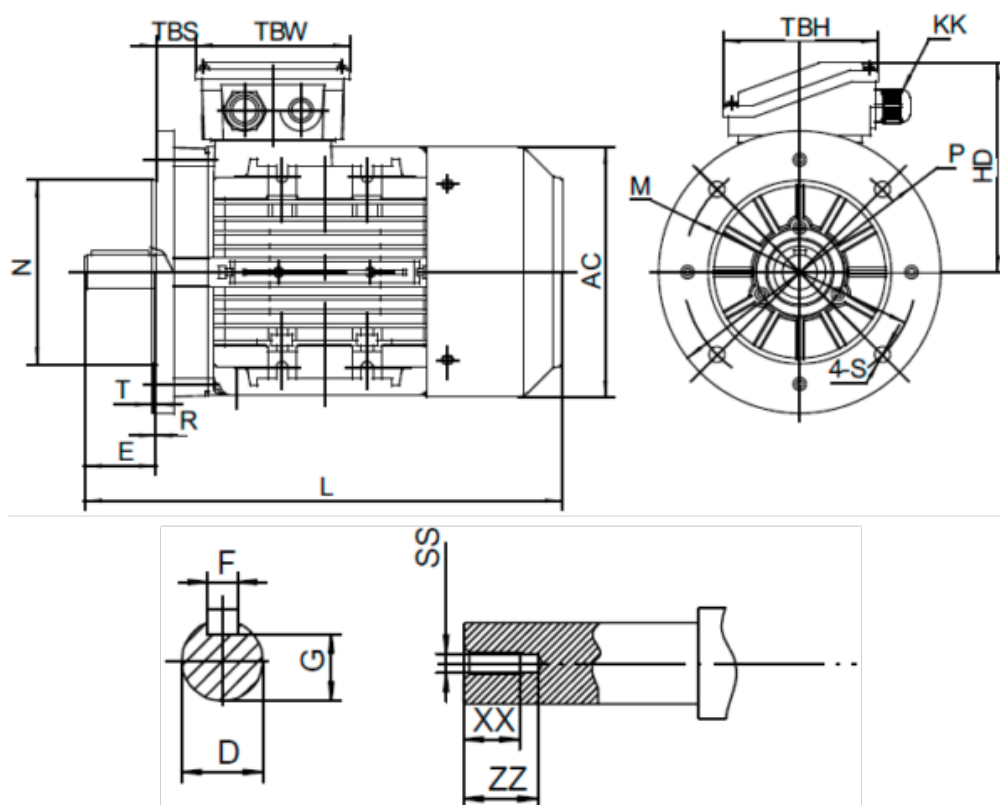

Varenummer: 2518022002240140

Beskrivelse: Kleedrive T3A 160L2 22.0kw 2800 o/min UL/CSA  
3x230/400V 50 HZ IP55 B5 Eff=82,7%

## Mål

AA = 314	L = 616/660	TBH = 148
AC = Ø314	M = Ø300	TBS = 64
AD = 391	N = Ø250	TBW = 148
D = Ø42	P = Ø350	XX = 36
E = 110	R = 0	ZZ = 45
F = 12	S = Ø19	
G = 37	SS = M16	
HD = 231	T = 5	